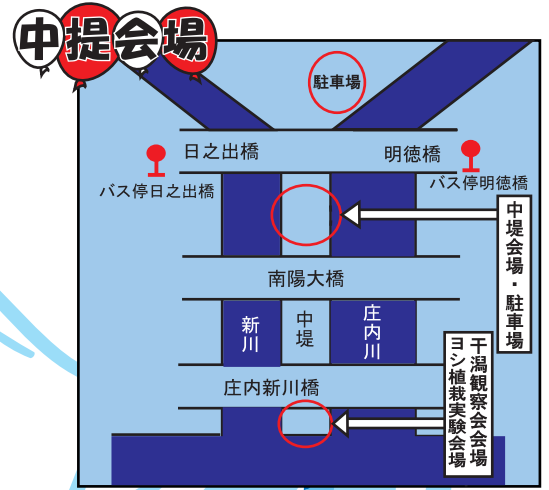

お問い合わせ

Tel. 090-8421-1037

Mail suzuki.1@re.commuja.jp

<http://cleanupfujimae.jimdo.com/>

SHONAI
TOKI

「子供たちが安心して遊べる岸辺めざして！」

「参加の皆さんに、お願いします」

- できるだけ長靴で、ご参加ください。(サンダル等、危険と判断される場合には、参加をお断りすることがあります。)
- 軍手・プラスチックグローブ・ゴミ袋は、主催者側で準備します。
- 葦原に入ることがありますので、汚れても良い服装、できるだけ長袖をお願いします。
- 熱中症の危険がありますので、帽子・汗拭きタオル等の対策をお願いします。
- 飲料水を用意していますが、参加人数により、数が足りなくなるかもしれませんので、水筒やペットボトルを持参頂けると助かります。

中堤交通案内

◎地下鉄名港線「東海通」下車→市バス「東海通」乗換→「両茶橋」行・「河合小橋」行・「サンビーチ日光川」行に乗り→「明徳橋」下車、進行方向へ徒歩7分

◎あおなみ線「名古屋競馬場前」下車→市バス「名古屋競馬場前駅」乗換→「両茶橋」行・「河合小橋」行・「サンビーチ日光川」行に乗り→「明徳橋」下車、進行方向へ徒歩7分

<駐車場>

◎駐車場は、明徳橋・日之出橋の上流側と下流側に準備しています。中堤交差点で誘導員の指示に従って下さい。